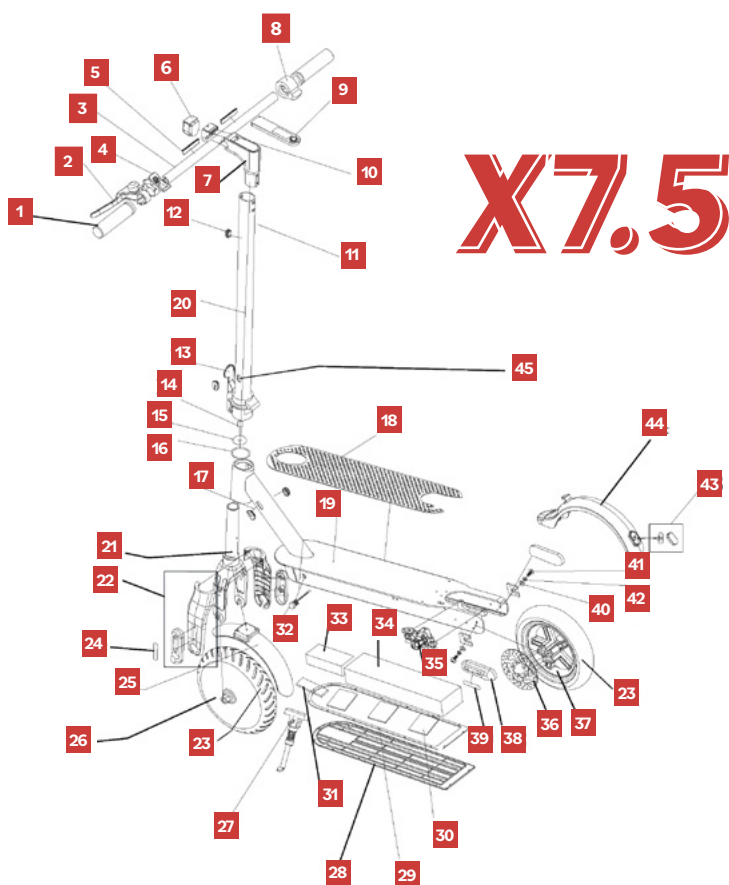

X7.5

1. 1 Poignée (512101)
2. 2 Levier frein gauche (512097)
3. 3 Cintre (524657)
4. 4 Système de verouillage (517811)
5. 6 Éclairage avant (524656)
6. 7 Potence (524663)
7. 8 Poignée gaz/contrôle (512096)
8. 9 Cache compteur (512099)
9. 10 Compteur (520879/517814)
10. 11 Colonne direction (524660)
11. 13 Système de pliage (524661)
12. 18 Tapis repose pieds (524669)
13. 20 Câble connexion controleur (524653)
14. 21 Fourche (517816)
15. 22 Cache fourche (517819)
16. 23 Pneu 8,5"x2.00 (504977)
17. 24 Autocollant/réflexeur rouge (517820)
18. 25 Garde-boue avant (517812)
19. 26 Moteur roue avant (512093)
20. 27 Béquille latérale (512095)
21. 28 Cache batterie (517815)
22. 32 Connectique chargeur (517818)
23. 33 Boitier controleur (512100)
24. 34 Batterie 7.5A (512090)
25. 35 Étrier frein (512098)
26. 36 Disque de frein 110 mm (517810)
27. 37 Roue arrière 8.5" (512094)
28. 39 Autocollant/réflexeur rouge (517820)
29. 43 Feu arrière (520364)
30. 44 Garde-boue arrière (520363)
31. 45 Chargeur 42V/1.5Ah (517817)